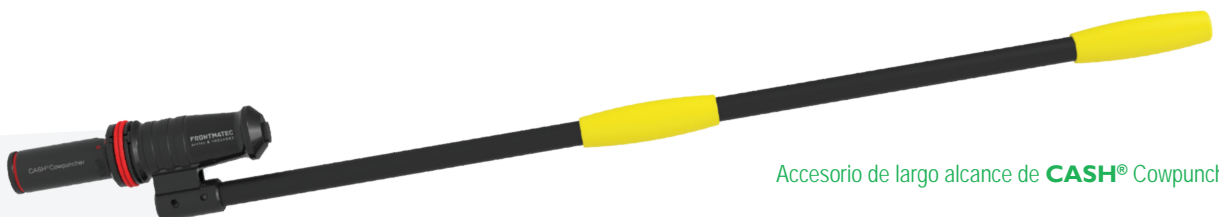

CASH® Cowpuncher

Accesorio de largo alcance de CASH® Cowpuncher

Aturdidor con perno cautivo **penetrante**

Herramienta cilíndrica de aturdimiento humanitario accionada por cartucho que funciona por contacto y fue específicamente diseñada para ganado

¡CASH® Cowpuncher!

- Estructura fuerte
- Rendimiento confiable
- Disponible en calibres .22 y .25
- Retorno de perno automático
- Sistema de seguridad "antidisparo" positivo
- Bajos costos de mantenimiento
- Diseño ergonómico demostrado
- Sistema de disparo de contacto único para una máxima penetración de perno
- Apta para una amplia variedad de cartuchos para diferentes tamaños de animales
- Ensayos de pruebas superados conforme a C.I.P.
- Cumplimiento del reglamento europeo EC 1099/2009
- Herramientas de limpieza e instrucciones de mantenimiento incluidas
- El mango en línea reduce el rebote del animal

Accesorio de largo alcance de CASH® Cowpuncher

Gama de CASH® Cowpuncher

| Descripción | Calibre | Peso del producto | Cartucho máximo | Código del producto |
|-------------------------|---------|-------------------|-----------------|---------------------|
| CASH® Cowpuncher .22 | .22" | 2,8 kg | 4 granos | 5413R |
| CASH® Cowpuncher .25 | .25" | 2,8 kg | 4,5 granos | 5414R |
| CASH® Cowpuncher LH .25 | .25" | 4 kg | 4,5 granos | 5432R |