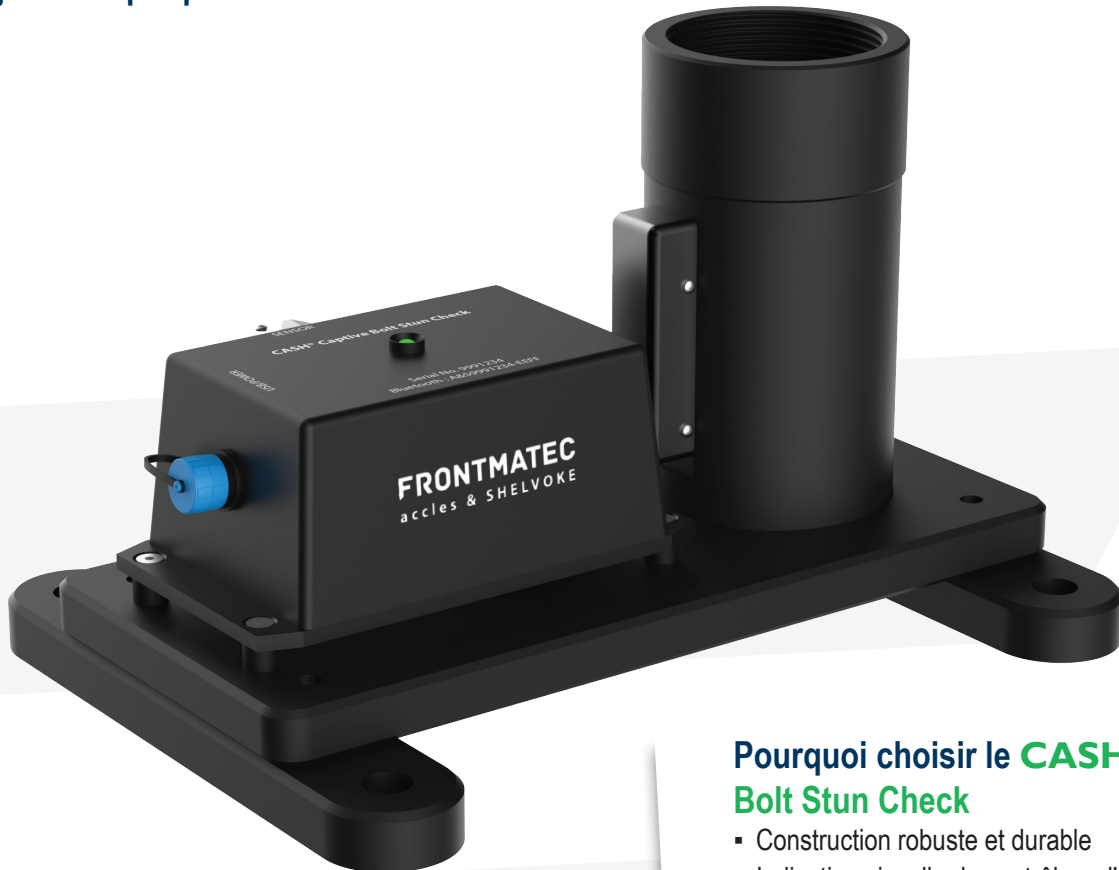

CASH® Captive Bolt Stun Check

Instrument de mesure et de performance d'étourdissement

Instrument de mesure précise et de validation de la performance des outils d'étourdissement à projectile captif pénétrant **CASH®**

⚠ Ordinateur non fourni

Pourquoi choisir le CASH® Captive Bolt Stun Check

- Construction robuste et durable
- Indication visuelle du contrôleur d'étourdissement sur l'appareil
- Mesure de la vitesse réelle du projectile captif
- Facile à configurer et à utiliser sans fil via Bluetooth avec une tablette Android et un PC Windows
- Registre détaillé des contrôles d'étourdissement incluant le numéro de série de l'outil, la cartouche, la date, l'heure, le nom de l'opérateur, la vitesse, etc.
- Enregistre et partage les données dans une feuille de calcul standard
- Répond aux exigences de la réglementation sur le bien-être des animaux au moment de leur mise à mort (WATOK)

Spécifications CASH® Captive Bolt Stun Check

Description	Poids du produit	Outil compatible	Code de produit
Base du CASH® Captive Bolt Stun Check avec adaptateur	11,6 kg	CASH® Special (std)	CSCD6
	12,7 kg	CASH® Special (moyen/long)	CSCD1
	11,3 kg	CASH® Cowpuncher	CSCD2
	11,2 kg	CASH® Magnum Auto	CSCD3
	12,6 kg	CASH® Magnum FreeFlight	CSCD4
	11 kg	CASH® Magnum XL	CSCD5

Adaptateurs CASH® Captive Bolt Stun Check

Description	Code de produit
CASH® Special (std)	CSCD014
CASH® Special (moyen/long)	CSCD007
CASH® Cowpuncher	CSCD008
CASH® Magnum Auto	CSCD009
CASH® Magnum FreeFlight	CSCD010
CASH® Magnum XL	CSCD011