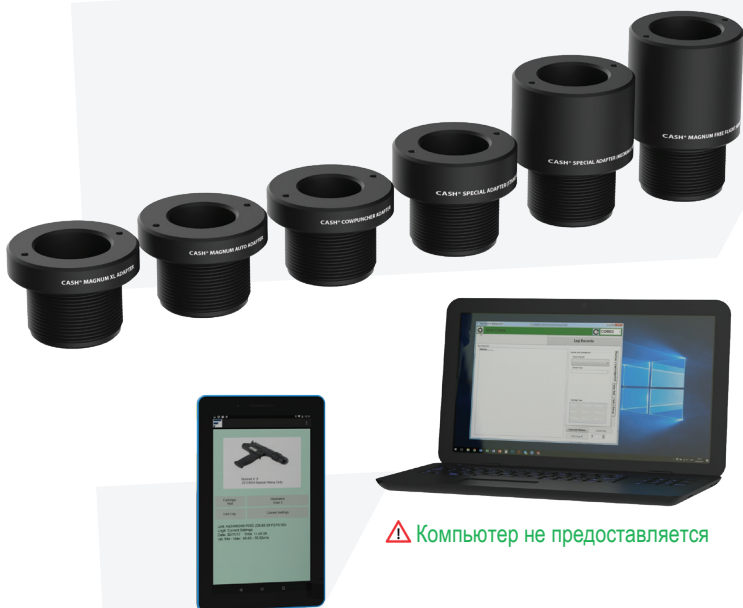

Устройство проверки оглушителей
с ударным стержнем CASH®

Устройство для измерения эксплуатационных характеристик устройств для оглушения

Устройство для точного измерения и проверки эксплуатационных характеристик оглушителей проникающего действия с ударным стержнем CASH®

⚠ Компьютер не предоставляется

Преимущества блока проверки на оглушение с выдвигающимся ударным стержнем CASH®

- Прочная и долговечная конструкция
- Визуальная индикация на устройстве при выполнении проверки
- Замер фактической скорости ударного стержня в миллисекундах
- Легкость настройки и возможность подключения через Bluetooth при использовании планшета под управлением Android или ПК под управлением Windows
- Ведение подробных записей о выполняемой проверке, включая серийный номер устройства, тип патрона, дата, время, имя оператора, скорость и т. д.
- Сохранение данных в формате таблицы и предоставление к ним общего доступа
- Соответствует требованиям постановления «О защите животных при забое» (WATOK).

Устройство проверки оглушителей с ударным стержнем CASH®: спецификация

Описание	Вес продукта	Совместимое устройство	Код продукта
Базовый блок устройства проверки оглушителей с ударным стержнем CASH® с адаптером	11,6 кг	CASH® Special (станд.)	CSCD6
	12,7 кг	CASH® Special (средн./длин.)	CSCD1
	11,3 кг	CASH® Cowpuncher	CSCD2
	11,2 кг	CASH® Magnum Auto	CSCD3
	12,6 кг	CASH® Magnum FreeFlight	CSCD4
	11 кг	CASH® Magnum XL	CSCD5

Устройство проверки оглушителей с ударным стержнем CASH®: адаптеры

Описание	Код продукта
CASH® Special (станд.)	CSCD014
CASH® Special (средн./длин.)	CSCD007
CASH® Cowpuncher	CSCD008
CASH® Magnum Auto	CSCD009
CASH® Magnum FreeFlight	CSCD010
CASH® Magnum XL	CSCD011